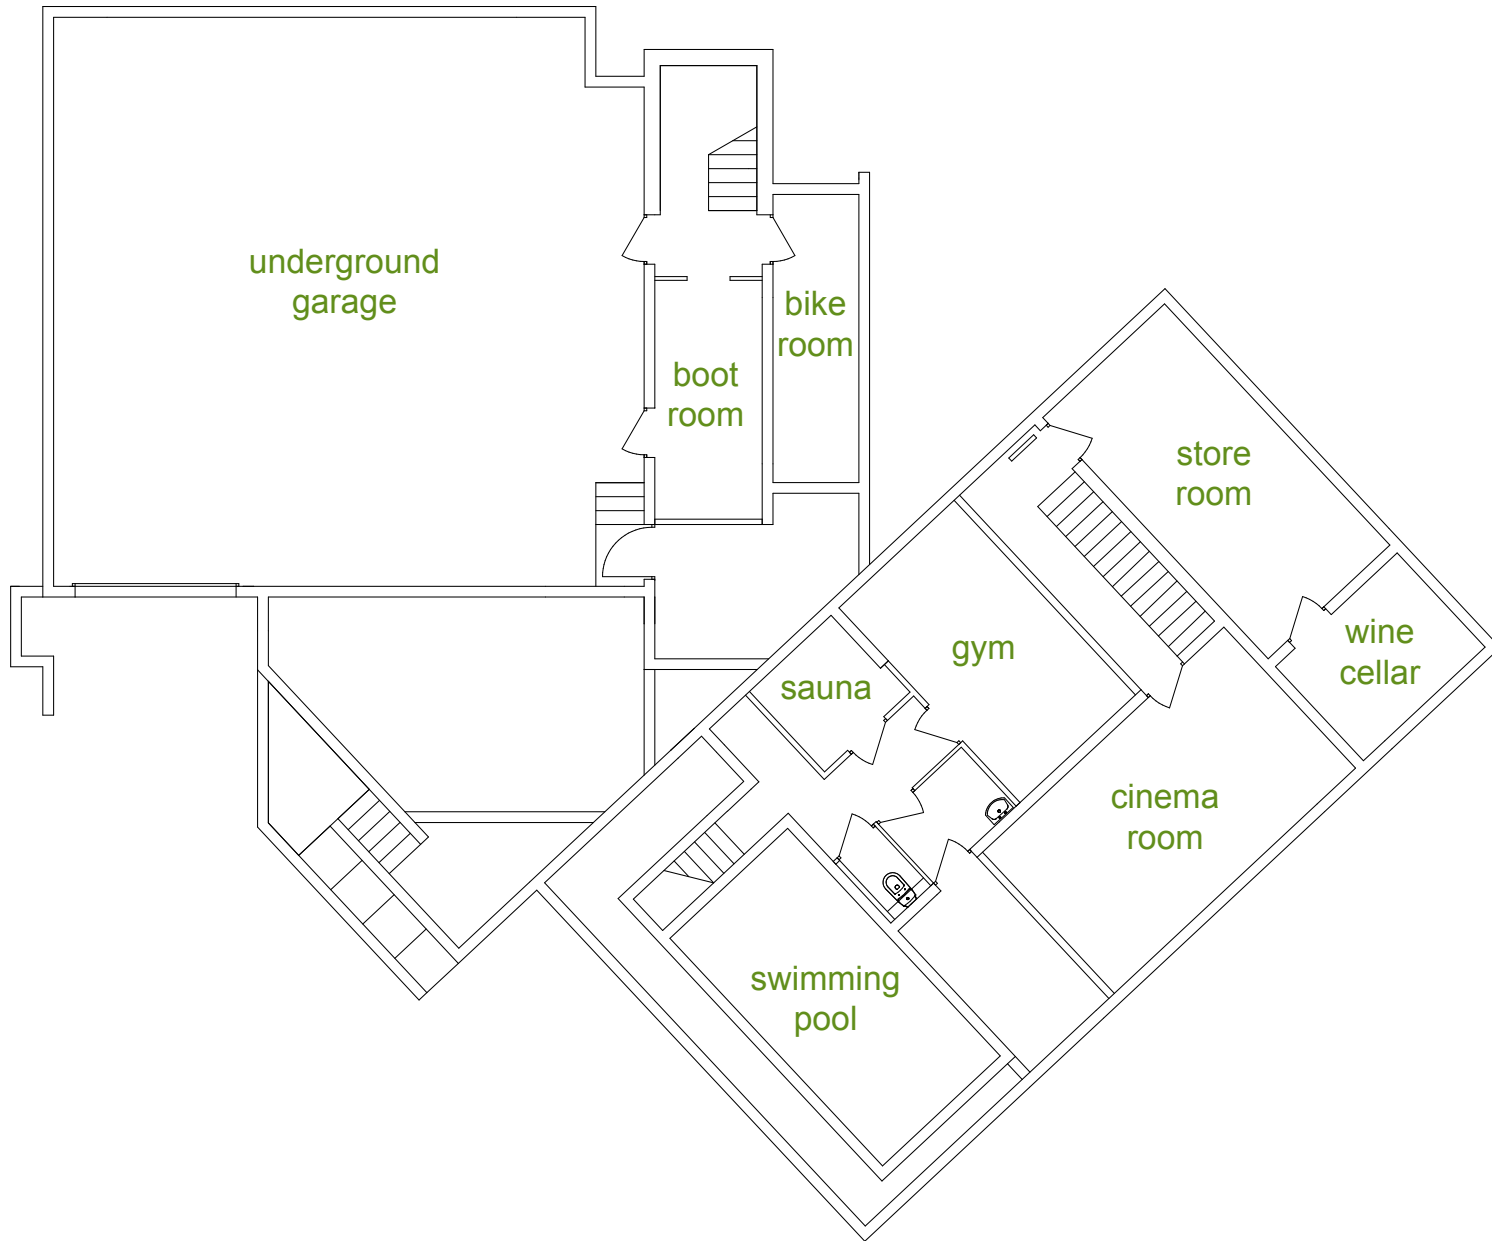

basement floor

MAISON BLANC & VERT

4390 CHÂTEL | FRANCE
MAIL@MAISONBLANCETVERT.COM
WWW.MAISONBLANCETVERT.COM

© 2009 MAISON BLANC ET VERT